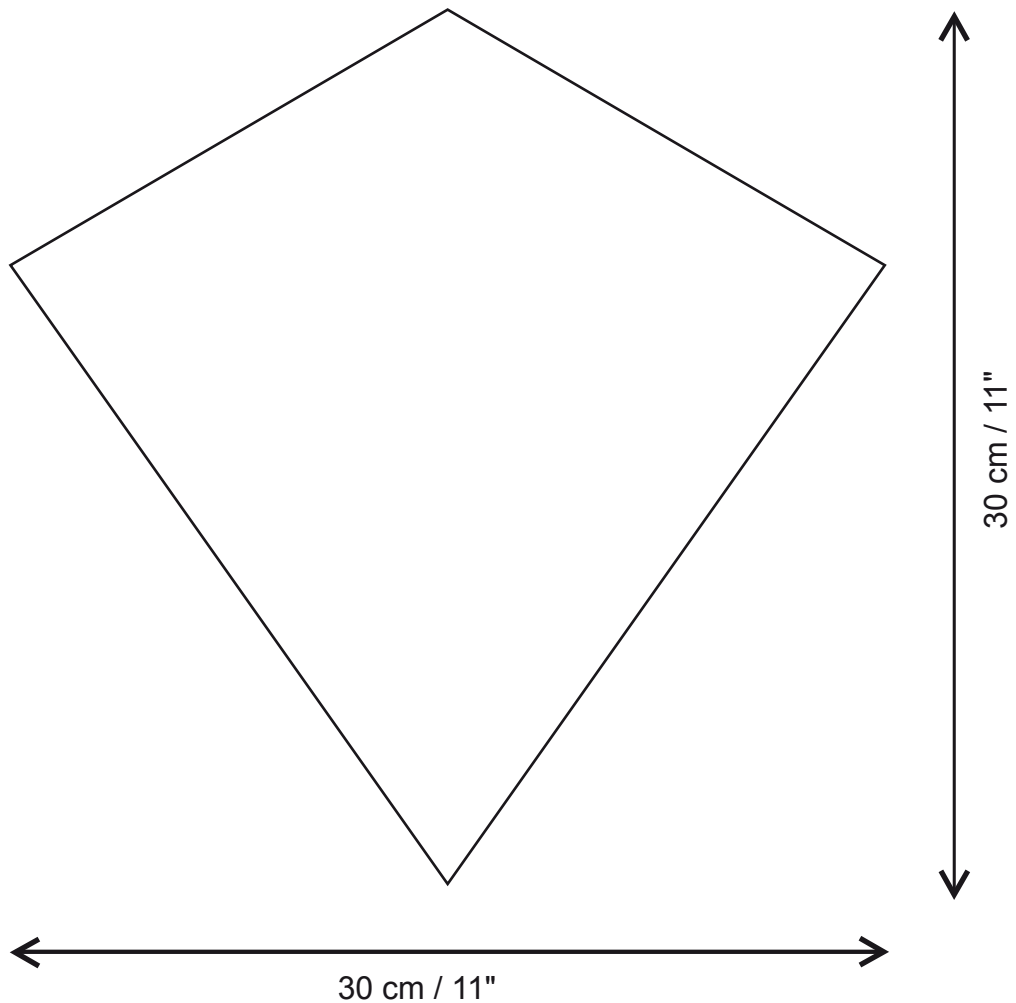

Mini Eddys

Product Specification:

Sail: Ripstop Polyester
Line: Polyester 8kp 20m on winder
Wind Range: 12-49km/h / 8-31mph
Age: 5+

INVENTO GmbH

Klein Feldhus 1
D-26180 Rastede-Neusüdende

Telefon +49 (0) 44 02 92 62 - 0
Telefax +49 (0) 44 02 92 62 29
E-Mail service@invento-hq.com
Internet www.invento-hq.com
www.inventopromotion.com
www.powerkites.de